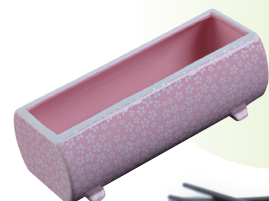

沈香ツメ・刻 2点セット

5,000円(税抜) **22-16**

マレーシア産 中泥沈み ツメ 4g
マレーシア産 中泥沈み 刻 5g
桐箱(外寸160×200×25mm)
多当紙入り

インド白檀 刻 インドネシア白檀 刻 フィジー白檀 刻

白檀産地別 3点セット

3,000円(税抜) **22-17**

インド産 刻 9g
インドネシア産 刻 9g
フィジー産 刻 9g
桐箱(外寸160×284×25mm)
多当紙入り